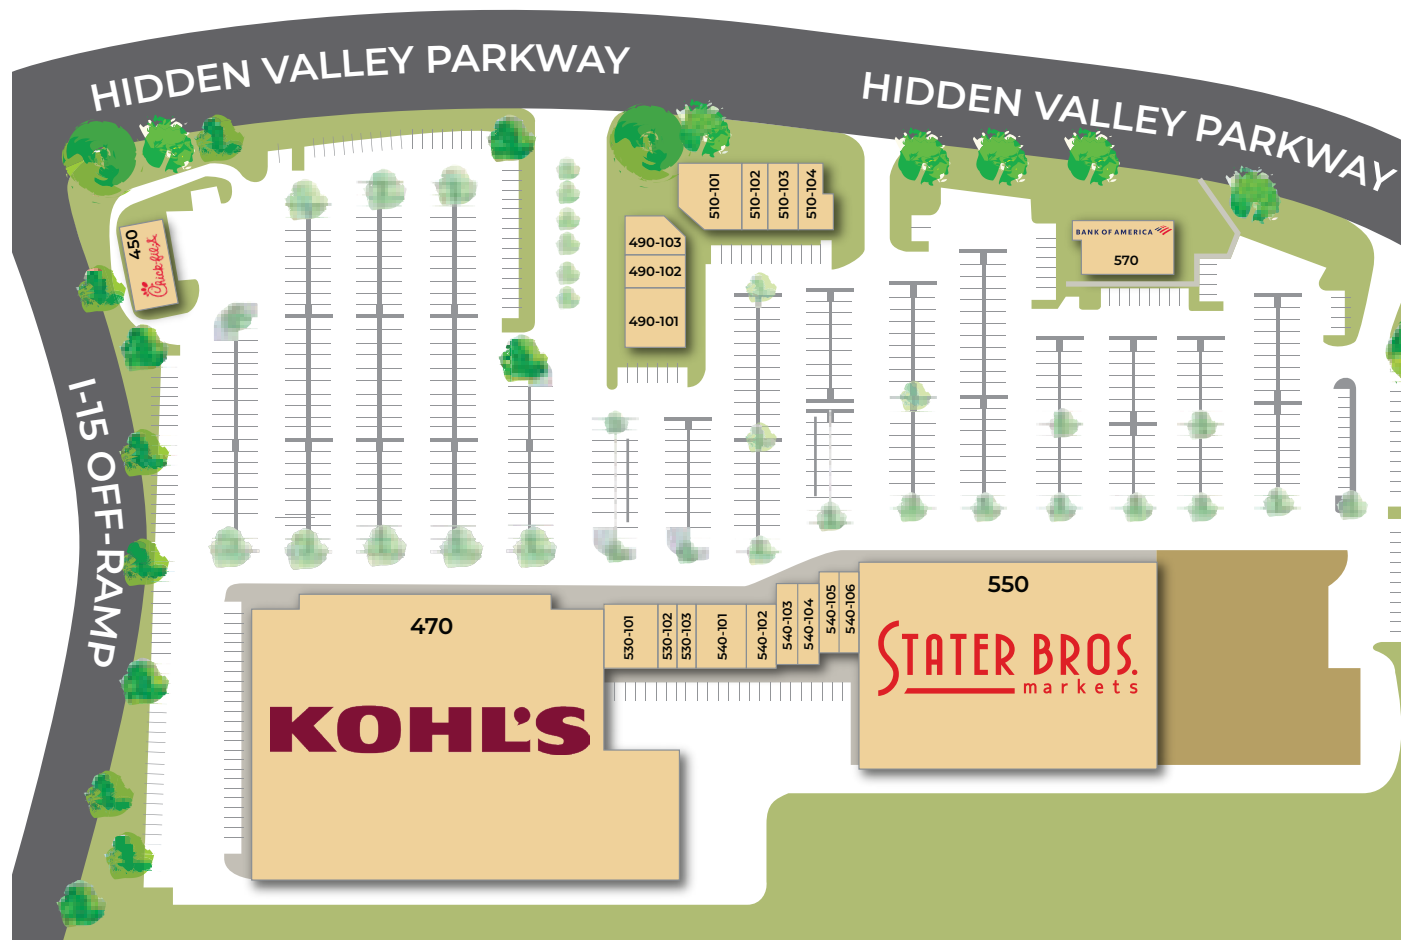

HIDDEN VALLEY PLAZA

450-570 Hidden Valley Parkway, Corona, CA 92879

ATHENA
PROPERTY MANAGEMENT

SUITE	TENANT	S.F.
450	Chick-Fil-A	3,824
470	Kohls	87,167
530-101	Quicksilver	3,500
530-102	Bricks and Minifigs	2,045
530-103	Hidden Valley Family Dental	1,500
540-101	Himalayan Aroma	2,173
540-102	Cosmo Nails and Spa	1,500

SUITE	TENANT	S.F.
540-103	Pizza Guys	1,350
540-104	Subway	1,090
540-105	Great Clips	1,000
540-106	The Color Bar Salon	1,213
550	Stater Bros Market	44,832
490-101	Pan Dumpling House	2,400
490-102	The Boil Daddy	1,430

SUITE	TENANT	S.F.
490-103	Par 3 Sports Bar & Grill	3,000
510-101	Lupes	3,000
510-102	Menchie's Frozen Yogurt	1,200
510-103	Da Rae Korean Restaurant	1,980
510-104	Yoshioishi Sushi and Ramen	2,000
570	Bank of America	4,700